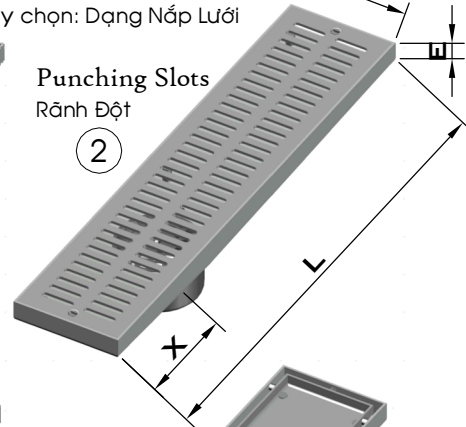

#### Option: Grate Styles

Fence  
Song chắn rác

(T)

Tùy chọn: Dạng Nắp Lưới

Punching Slots  
Rãnh Đột

(2)

Flat Plate  
Tấm Phẳng

(9)

Tile Insert  
Lát Gạch

(G)

#### Example:

Ví dụ: G9 100 600 24 A G 1 3 D049

Dimensions	Kích thước
100x600x24mm	100x600x24mm
Trap - Yes	Có Ngăn mùi
Filter - No	Không có Lọc rác
Tile Insert Style	Nắp lát gạch
Outlet in Middle	Chuôi ở giữa
SUS304 S.Steel	Inox 304
Outlet of Ø49	Chuôi Ø49