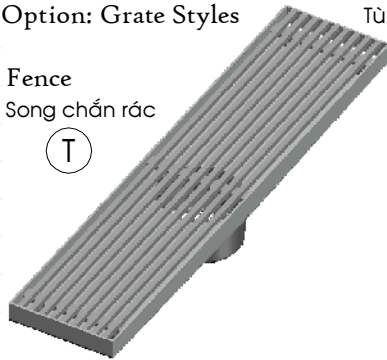

#### Option: Grate Styles

Fence  
Song chắn rác

(T)

Tùy chọn: Dạng Nắp Lưới

Punching Slots  
Rãnh Đột

(2)

Flat Plate  
Tấm Phẳng

(9)