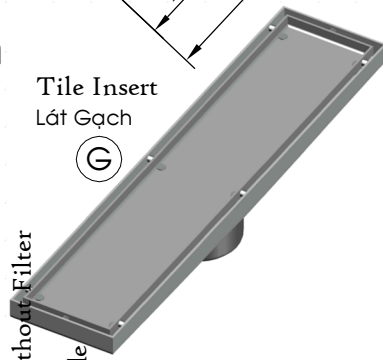

#### Option: Grate Styles

Fence  
Song chắn rác

(T)

Tùy chọn: Dạng Nắp Lưới

Punching Slots  
Rãnh Đột

(2)

Flat Plate  
Tấm Phẳng

(9)

Tile Insert  
Lát Gạch

(G)

#### Common Sizes (mm)

Kích thước thông dụng(mm)

B = 60/80/100

L = 450/600/750/900

E = 12/18/20/24

Tolerance: ±2% Dung sai: ±2%