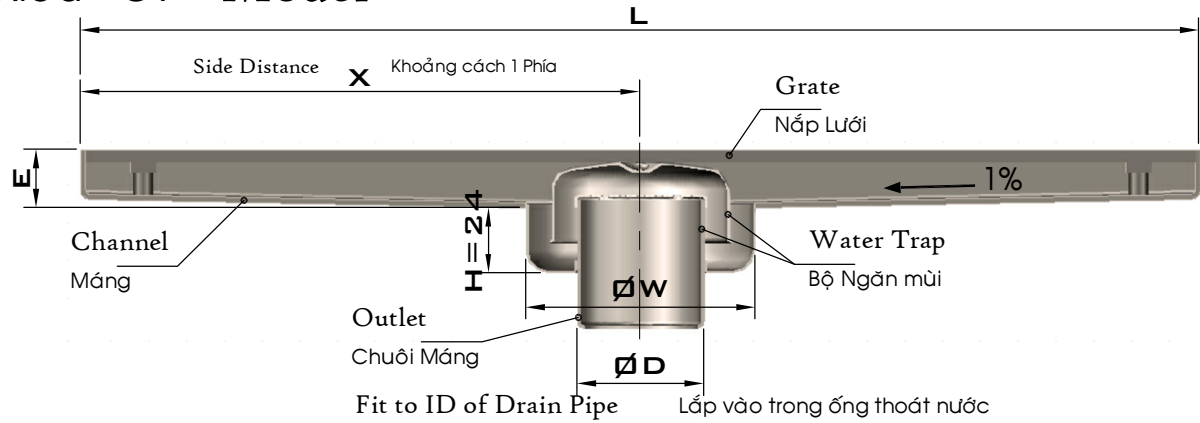

Kiểu G9 Model