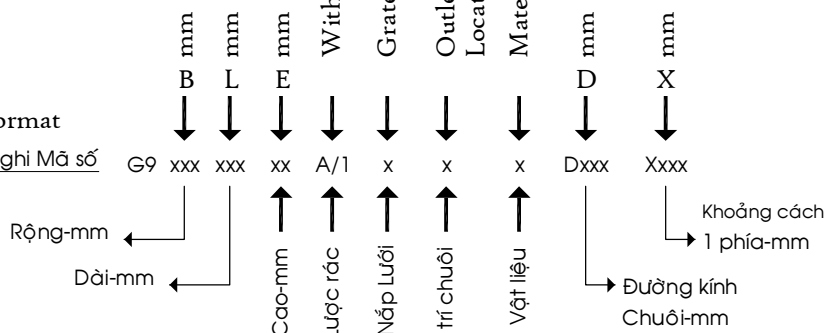

Code Format

Qui ước ghi Mã số

Example:

Ví dụ: G9 100 600 24 A G 1 3 D049

Dimensions	Kích thước
100x600x24mm	100x600x24mm
Trap - Yes	Có Ngăn mùi
Filter - No	Không có Lọc rác
Tile Insert Style	Nắp lát gạch
Outlet in Middle	Chuôi ở giữa
SUS304 S.Steel	Inox 304
Outlet of Ø49	Chuôi Ø49